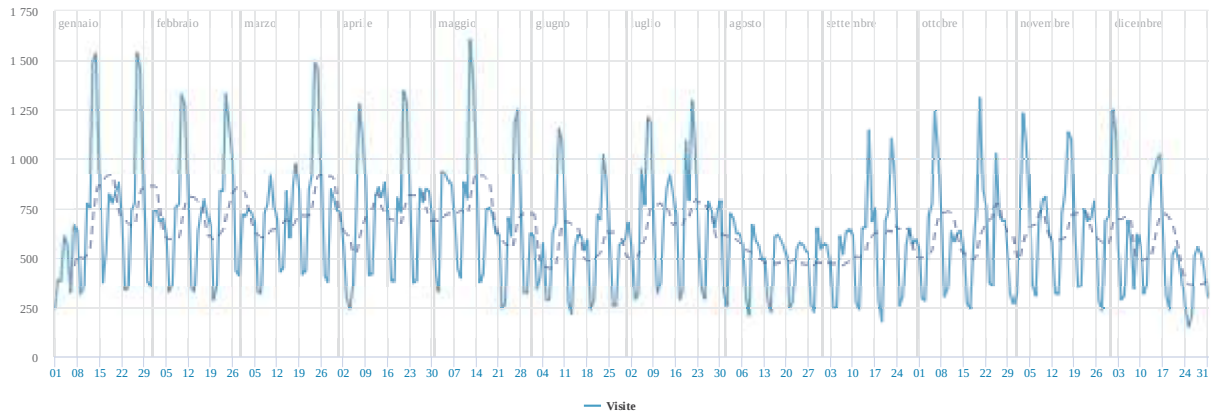

<b>233.347</b> Visite (totale)	<b>639</b> Media giornaliera lun-ven / <b>766</b> sab-dom / <b>321</b>	<b>-14,2%</b> Trend 365 giorni
-----------------------------------	---	-----------------------------------

### Visite - Periodo: 01/01/2021-31/12/2021

Data	Visite
gennaio 2021	21.600
febbraio 2021	19.973
marzo 2021	22.696
aprile 2021	21.628
maggio 2021	22.027
giugno 2021	16.736
luglio 2021	21.446
agosto 2021	15.156
settembre 2021	16.980
ottobre 2021	18.957
novembre 2021	19.350
dicembre 2021	16.798
<b>Totale</b>	<b>233.347</b>