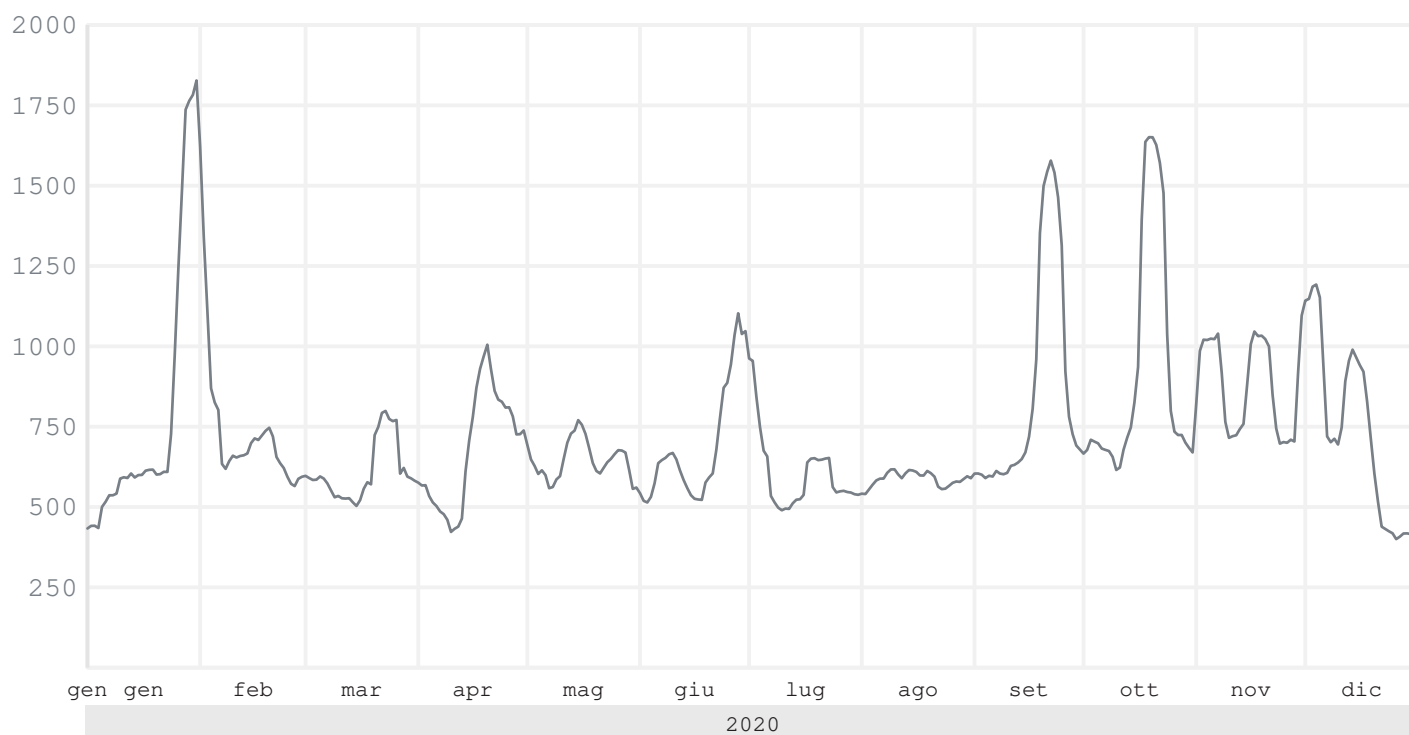

## Visite – Periodo: 01/01/2020–31/12/2020

	Valore	Media giornaliera	Trend
Visite	266.510	728 (lun-ven): 850 (sab-dom): 421	+9,5%

● Visite

Mese	Visite	Var. mensile	Var. annuale	Mese	Visite	Var. mensile	Var. annuale
Gennaio 2020	25.664		728 (lun-ven)	Luglio 2020	18.911	-9,6%	-8,6%
Febbraio 2020	20.195	-21,3%	-10,3%	Agosto 2020	17.878	-5,5%	+54,3%
Marzo 2020	18.990	-6,0%	-16,3%	Settembre 2020	25.985	+45,3%	+59,6%
Aprile 2020	20.619	+8,6%	-22,6%	Ottobre 2020	28.390	+9,3%	+38,2%
Maggio 2020	19.634	-4,8%	-22,6%	Novembre 2020	25.556	-10,0%	+22,5%
Giugno 2020	20.919	+6,5%	+13,8%	Dicembre 2020	23.769	-7,0%	-17,7%