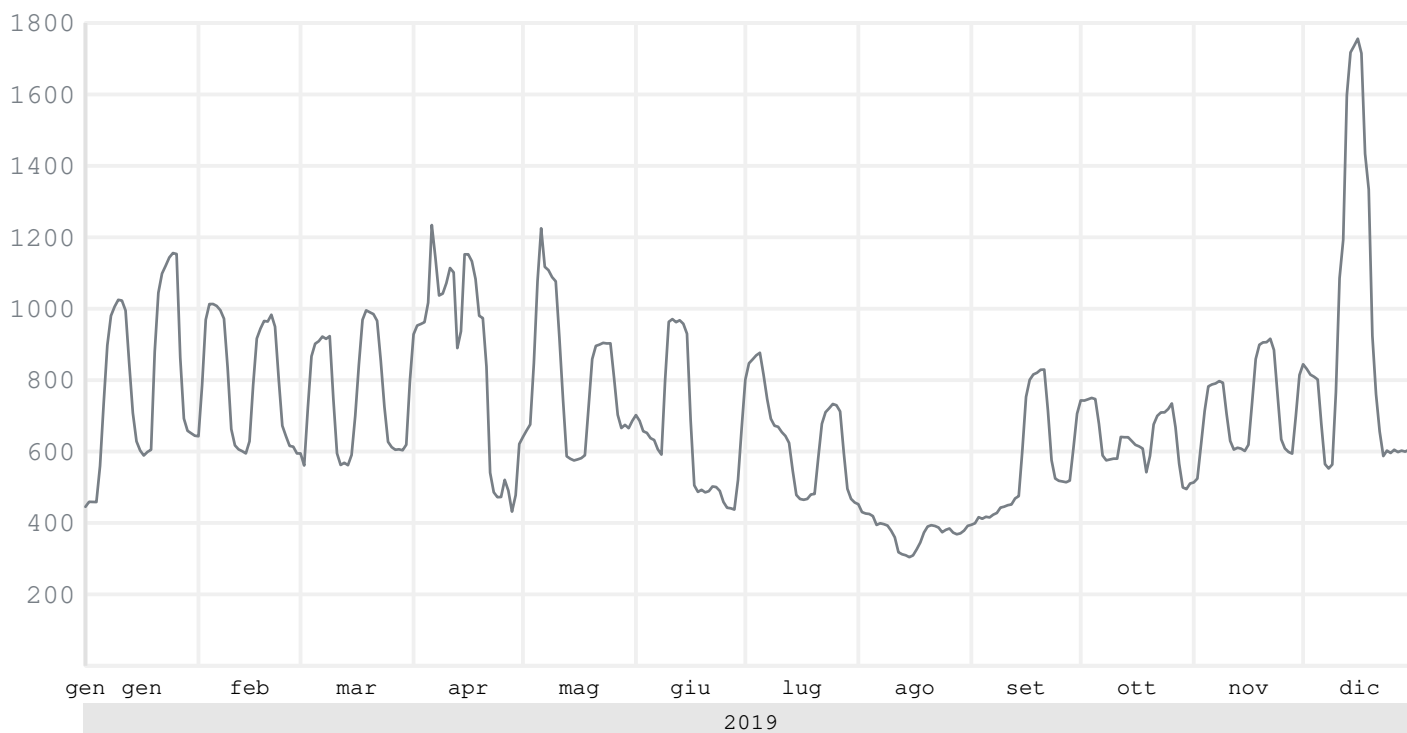

Visite – Periodo: 01/01/2019–31/12/2019

	Valore	Media giornaliera	Trend
Visite	259.168	710 (lun-ven): 855 (sab-dom): 346	-16,8%

● Visite

Mese	Visite	Var. mensile	Var. annuale	Mese	Visite	Var. mensile	Var. annuale
Gennaio 2019	24.715		710 (lun-ven)	Luglio 2019	20.698	+12,6%	+13,1%
Febbraio 2019	22.521	-8,9%	-1,0%	Agosto 2019	11.583	-44,0%	+0,8%
Marzo 2019	22.701	+0,8%	-26,7%	Settembre 2019	16.286	+40,6%	-17,6%
Aprile 2019	26.627	+17,3%	+91,9%	Ottobre 2019	20.540	+26,1%	-13,3%
Maggio 2019	25.368	-4,7%	+35,6%	Novembre 2019	20.865	+1,6%	+13,6%
Giugno 2019	18.378	-27,6%	-4,5%	Dicembre 2019	28.886	+38,4%	+40,7%