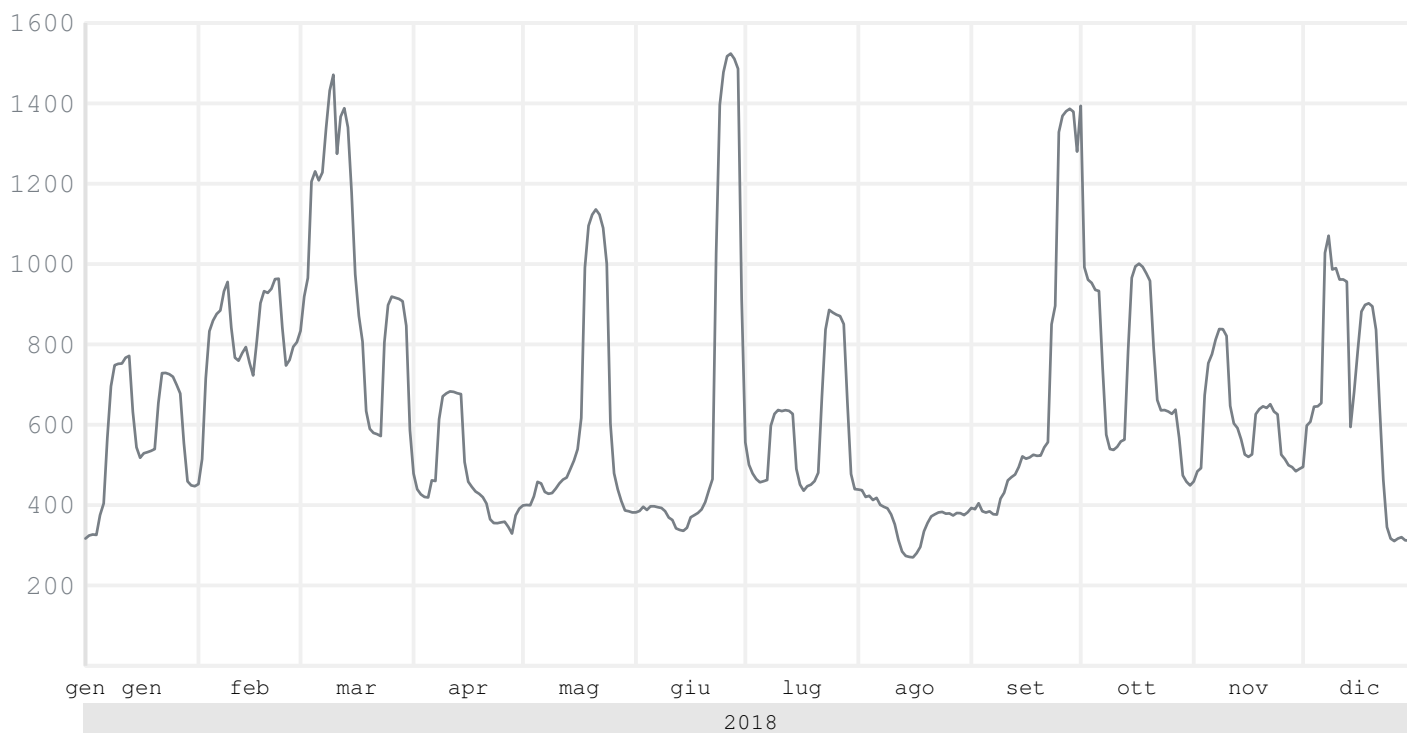

Visite – Periodo: 01/01/2018–31/12/2018

	Valore	Media giornaliera	Trend
Visite	235.546	645 (lun-ven): 781 (sab-dom): 305	-10,0%

● Visite

Mese	Visite	Var. mensile	Var. annuale	Mese	Visite	Var. mensile	Var. annuale
Gennaio 2018	17.857		645 (lun-ven)	Luglio 2018	18.294	-4,9%	+9,8%
Febbraio 2018	22.750	+27,4%	-11,6%	Agosto 2018	11.493	-37,2%	-5,6%
Marzo 2018	30.955	+36,1%	-7,9%	Settembre 2018	19.755	+71,9%	+35,2%
Aprile 2018	13.876	-55,2%	-28,3%	Ottobre 2018	23.700	+20,0%	-6,9%
Maggio 2018	18.713	+34,9%	-55,3%	Novembre 2018	18.373	-22,5%	-5,9%
Giugno 2018	19.243	+2,8%	-7,2%	Dicembre 2018	20.537	+11,8%	+41,9%